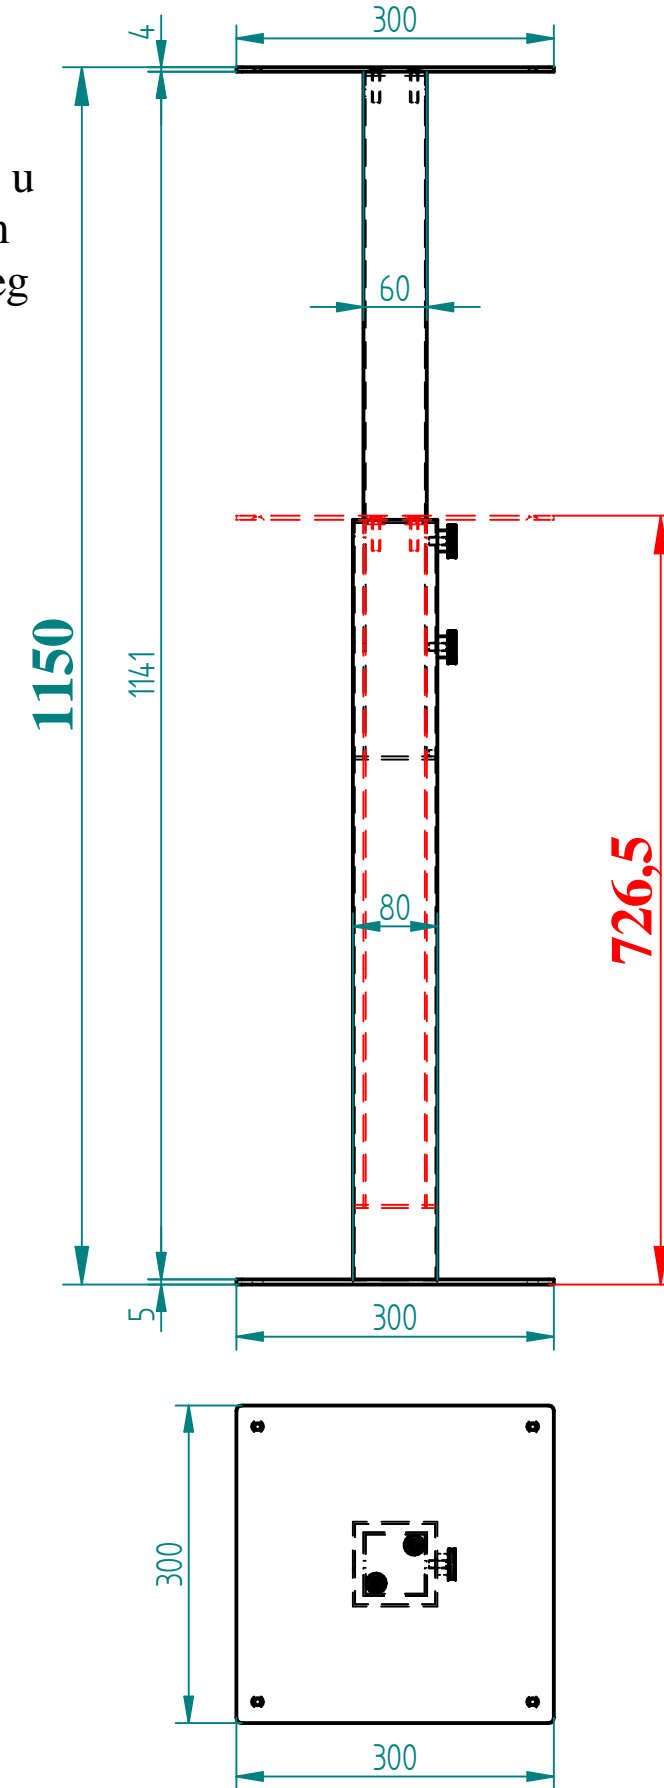

Postolje barskog stola s mogućnosti regulacije visine

***H=725 mm i H=1150 mm***

Postolje prikazano na slici je predviđeno za pričvršćivanje u pod, ali zamjenom donjeg dijela kompatibilno je s ostalim **KVADRATNIM i OKRUGLIM POSTOLJIMA** iz našeg proizvodnog programa te na taj način može postati samostalno bez pričvršćivanja u pod

## POSTOLJE BARSKOG STOLA AMARETO H=725 - 1150 mm

ŠIFRA	NAZIV PROIZVODA	JED.MJERE	VANJSKE DIMENZIJE	TEZINA ( kg )	RAL	CIJENA (kn) BEZ PDV-a
	POSTOLJE BARSKOG STOLA AMARETO H=725 - 1150 mm	KOM.	300 x 300 x 725	12,5		